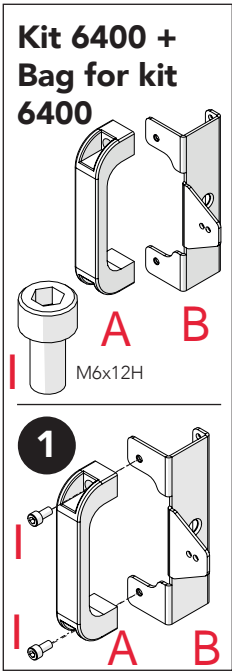

5

ST20

ST30

Double

シングルスイングドア

ダブルスイングドア

Art no: 88754550 ver. 01 Print no: 201605-1549-EN

TROAX

イラストは左開きですが、
右開きにも対応しています。

パネルはST20とST30の2種類ござ
います。

Magnetic Lock
Hinged Door

Kit 36906400

Art no: 88754550 ver. 01 Print no: 201605-1549-EN

Magnetic Lock Hinged Door 36906400

Art no: 88754550 Ver. 01 Print no: 201605-1549-EN