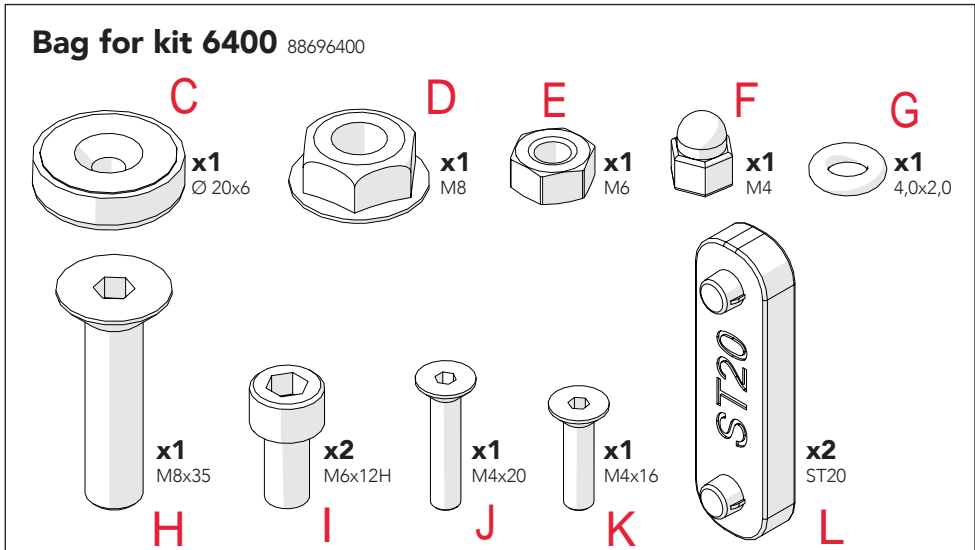

イラストは左開きですが、
右開きにも対応しています。

パネルはST20とST30の2種類ござ
います。

Magnetic Lock
Hinged Door

Kit 36906400

Art no: 88754550 ver. 01 Print no: 201605-1549-EN

Magnetic Lock Hinged Door 36906400

Art no: 88754550 Ver. 01 Print no: 201605-1549-EN